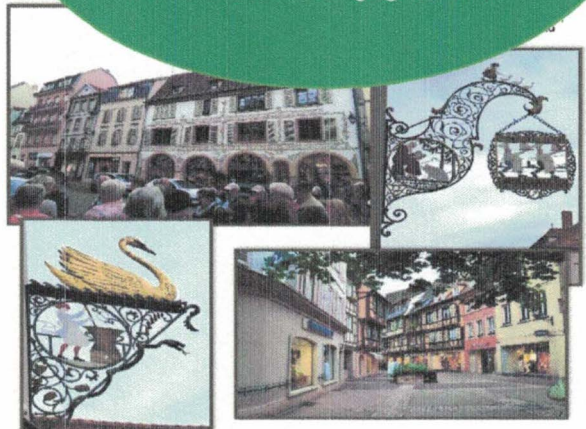

- ❖ Mit unserem komfortablen Reisebus starten wir am Morgen in Richtung Schwarzwald. Unser Ziel ist das 4* Dorint-Hotel in Durbach. Nach dem Einchecken im Hotel können wir das Hotel erkunden und das Abendessen genießen.
- ❖ Nach dem Frühstück steht eine Schwarzwaldrundfahrt mit Reiseleitung auf dem Programm. Gegen 09:00 Uhr Abfahrt nach Haslach über Hausach nach Wolfach mit Besuch der Glashütte und des Weihnachtsdorfes. Anschließend fahren wir über Alpirsbach nach Freudenstadt – hier Gelegenheit zur Mittagspause. Weiterfahrt über Baiersbronn zum Mummelsee. Im Berghotel Mummelsee verrät der Konditor Geheimnisse der Schwarzwälder Kirschtorte während einer Vorführung; anschließend Verzehr der Kirschtorte mit Kaffee.
  Rückfahrt zum Hotel und Abendessen
- ❖ Gut gestärkt begeben wir uns auf die Tagesfahrt „Elsass und Weinstraße“ mit Reiseleitung. Haltepunkte sind die Orte Obernai und Riquewihir. Dort besteht die Möglichkeit zur Mittagspause. Auf der Weiterfahrt kommen wir nach Colmar, Breisach, den Kaiserstuhl und zurück nach Durbach. Abendessen
- ❖ Nach dem Frühstück fahren wir nach Freiburg mit Stadtbesichtigung. Der Nachmittag steht für einen individuellen Stadtbummel zur Verfügung.
- ❖ Rückreise in die Heimatorte

Änderungen vorbehalten / für Druckfehler wird keine Haftung übernommen!

529 €/ Person im DZ
EZZ: 80 €
Keine Bearbeitungsgebühren!

Inklusivleistungen

- Fahrt im komfortablen Reisebus
- 4x Übernachtung
- 4x Frühstücksbuffet und Halbpension
- Nutzung von Hallenbad und Sauna (entsprechend der Öffnungszeiten)
- 1x Begrüßungsgetränk
- 1x Schwarzwaldrundfahrt mit Reiseleitung
- 1x Schwarzwälder Kirschtorte mit Kaffee
- 1x Rundfahrt „Elsass und Weinstraße“ mit Reiseleitung
- 1x Fahrt nach Freiburg/ Breisgau mit Stadtführung
- Ortsübliche Kurtaxe

Busunternehmen Weidtmann, Bergstraße 9a, 08340 Schwarzenberg, Tel.: 0 37 74/ 24005

Homepage: <http://www.weidtmann-reisen.de>

Bürozeiten: Montag bis Freitag

10 - 16 Uhr

E-Mail: info@weidtmann-reisen.de

und nach Vereinbarung